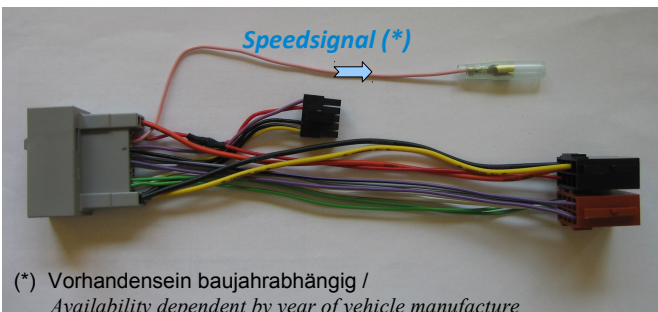

Ausbau Serien-Radio *removal OE radio*

Tools / Werkzeug

1x 

Nicht im Lieferumfang enthalten /
Not included

Lenkrad *steering-wheel*

Lenkradtaste / steering-wheel key	Kommando / command	
1		Lautstärke + / volume +
2		Lautstärke - / volume -
3		Titel + / track +
4		Titel - / track -
5		Quellenwahl / source

Kabelsatz Fahrzeug *cable harness vehicle*

Kabelsatz / cable harness C-3414278

(*) Vorhandensein baujahrabhängig /
Availability dependent by year of vehicle manufacture

1) reverse / parking brake (*)

Pin 1 (orange)
parking brake