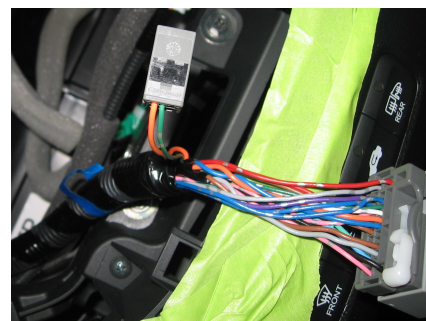

Ausbau Serien-Radio *removal OE radio*

Tools / Werkzeug

1x 

Nicht im Lieferumfang enthalten /
Not included

Lenkrad *steering-wheel*

Lenkradtaste / steering-wheel key	Kommando / command	
1		Lautstärke + / volume +
2		Lautstärke - / volume -
3		Titel + / track +
4		Titel - / track -
5		Quellenwahl / source

Kabelsatz Fahrzeug *cable harness vehicle*

Kabelsatz / cable harness C-3414278

(*) Vorhandensein baujahrabhängig /
Availability dependent by year of vehicle manufacture

1) reverse / parking brake (*)

Pin 1 (orange)
parking brake