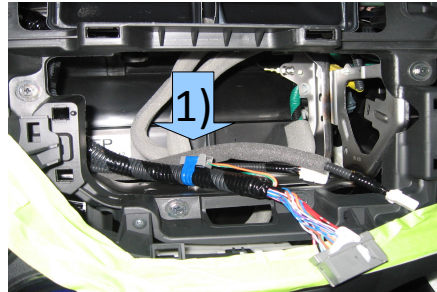

Lenkradtasten-Interface *steering wheel remote control interface*

Fahrzeuge *vehicles*

- Honda Jazz (2008-)
- Accord (2008-)
- Civic (2011-)
- Ballade (2011-)
- CR-Z (2010-)
- FIT (2008-)
- Insight (2009-)
- MR-V (2008-)
- Odyssey (2008-)
- Pilot (2008-)

Ausbau Serien-Radio *removal OE radio*

Tools / Werkzeug

1x 

Nicht im Lieferumfang enthalten /
Not included

Lenkrad *steering-wheel*

Lenkradtaste / steering-wheel key	Kommando / command	
1		Lautstärke + / volume +
2		Lautstärke - / volume -
3		Titel + / track +
4		Titel - / track -
5		Quellenwahl / source

Kabelsatz Fahrzeug *cable harness vehicle*

Kabelsatz / cable harness C-3414278

(*) Vorhandensein baujahrabhängig /
Availability dependent by year of vehicle manufacture

1) reverse / parking brake (*)

Pin 1 (orange)
parking brake