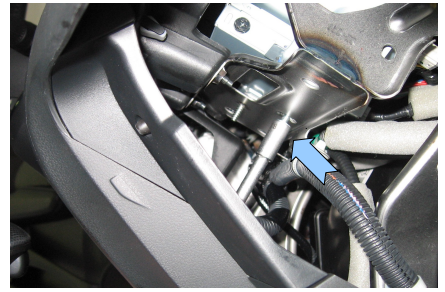

Lenkradtasten-Interface *steering wheel remote control interface*

Fahrzeuge *vehicles*

- Honda Jazz (2008-)
- Accord (2008-)
- Civic (2011-)
- Ballade (2011-)
- CR-Z (2010-)
- FIT (2008-)
- Insight (2009-)
- MR-V (2008-)
- Odyssey (2008-)
- Pilot (2008-)

Ausbau Serien-Radio *removal OE radio*

Tools / Werkzeug

1x 

Nicht im Lieferumfang enthalten /
Not included

Lenkrad *steering-wheel*

Lenkradtaste / steering-wheel key	Kommando / command	
1		Lautstärke + / volume +
2		Lautstärke - / volume -
3		Titel + / track +
4		Titel - / track -
5		Quellenwahl / source