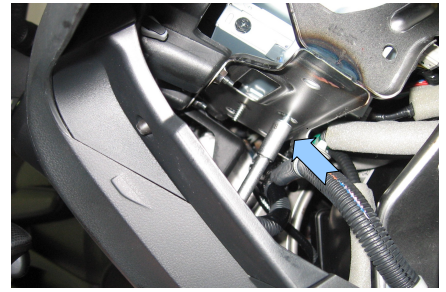

Lenkradtasten-Interface *steering wheel remote control interface*

Fahrzeuge *vehicles*

- Honda Jazz (2008-)
- Accord (2008-)
- Civic (2011-)
- Ballade (2011-)
- CR-Z (2010-)
- FIT (2008-)
- Insight (2009-)
- MR-V (2008-)
- Odyssey (2008-)
- Pilot (2008-)

Ausbau Serien-Radio *removal OE radio*

Tools / Werkzeug

1x 

Nicht im Lieferumfang enthalten /
Not included

Lenkrad *steering-wheel*

Lenkradtaste / steering-wheel key	Kommando / command	
1		Lautstärke + / volume +
2		Lautstärke - / volume -
3		Titel + / track +
4		Titel - / track -
5		Quellenwahl / source