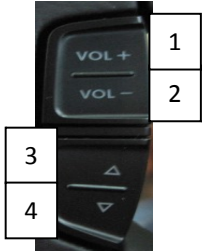

Ausbau Serien-Radio *removal OE radio*

Tools / Werkzeug / Outils / Gereedschap

Entriegelungsbügel
 assembling tool
 montage outil

Nicht im Lieferumfang Enthalten /
not included

Lenkrad Typ 1 / steering-wheel type 1

Lenkrad Typ 2 / steering-wheel type 2

Lenkrad Typ 3 / steering-wheel type 3

Lenkradtaste / steering-wheel key		Kommando / command
1	+	Lautstärke + / volume +
2	-	Lautstärke - / volume -
3	▶	Titel + / track +
4	◀	Titel - / track -
5	✕	Stummschaltung / mute
6	SRC	Quellenwahl / source
7	⏪	preset +
8	⏩	preset -