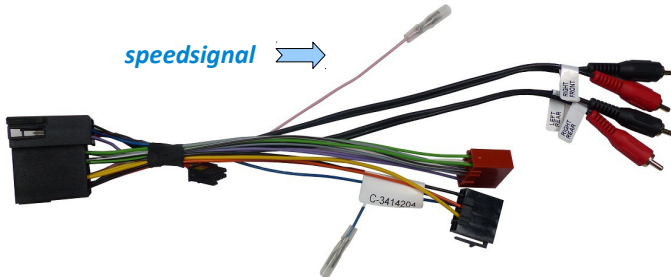

Lenkradtasten-Interface

steering wheel remote control interface

Fahrzeuge *vehicles*

- Seat Ibiza (6L, 2002-2008)
- Seat Alhambra (2000-2010)
- VW Passat (B5 GP, 2000-2005)
- VW Sharan (7M, 2000-2010)
- VW Golf IV (1J, 2000-2003)
- VW Bora (2000-2003)
- VW Jetta (1JM, 2000-2003)
- Audi A3 (8L, 1996-2003)

Lenkrad Typ 2 / steering-wheel type 2

Lenkrad Typ 3 / steering-wheel type 3

Lenkradtaste / steering-wheel key		Kommando / command
1	+	Lautstärke + / volume +
2	-	Lautstärke - / volume -
3	▶	Titel + / track +
4	◀	Titel - / track -
5	✕	Stummschaltung / mute
6	SRC	Quellenwahl / source
7	⏪	preset +
8	⏩	preset -

Kabelsatz Fahrzeug *cabl harness vehicle*

ISO-mini-ISO mit Soundsystem C-3414204 /

ISO-mini-ISO with sound system C-3414204

VW Navi MFD

Seat Liceo

Optional auch ohne Soundsystem (C-3414205) /
 optional without sound system (C-3414205)