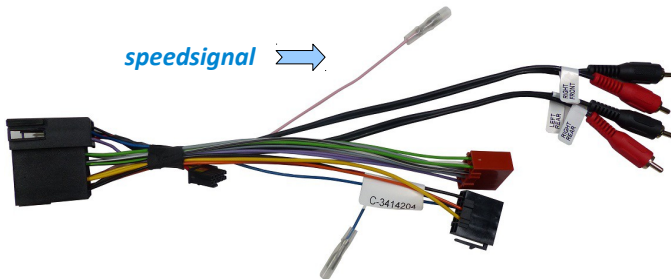

Kabelsatz Fahrzeug *cabl harness vehicle*

ISO-mini-ISO mit Soundsystem C-3414204 /

ISO-mini-ISO with sound system C-3414204