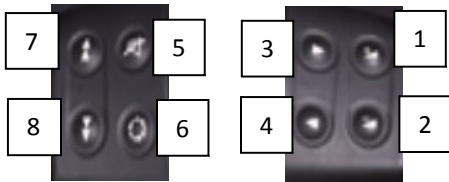

Lenkradtasten-Interface

steering wheel remote control interface

Fahrzeuge *vehicles*

- Seat Ibiza (6L, 2002-2008)
- Seat Alhambra (2000-2010)
- VW Passat (B5 GP, 2000-2005)
- VW Sharan (7M, 2000-2010)
- VW Golf IV (1J, 2000-2003)
- VW Bora (2000-2003)
- VW Jetta (1JM, 2000-2003)
- Audi A3 (8L, 1996-2003)

Ausbau Serien-Radio *removal OE radio*

Tools / Werkzeug / Outils / Gereedschap

Entriegelungsbügel
 assembling tool
 montage outil

Nicht im Lieferumfang Enthalten /
not included

Lenkrad Typ 1 / steering-wheel type 1

Lenkrad Typ 2 / steering-wheel type 2

Lenkrad Typ 3 / steering-wheel type 3

Lenkradtaste / steering-wheel key		Kommando / command
1	+	Lautstärke + / volume +
2	-	Lautstärke - / volume -
3	▶	Titel + / track +
4	◀	Titel - / track -
5	✕	Stummschaltung / mute
6	SRC	Quellenwahl / source
7	⏪	preset +
8	⏩	preset -